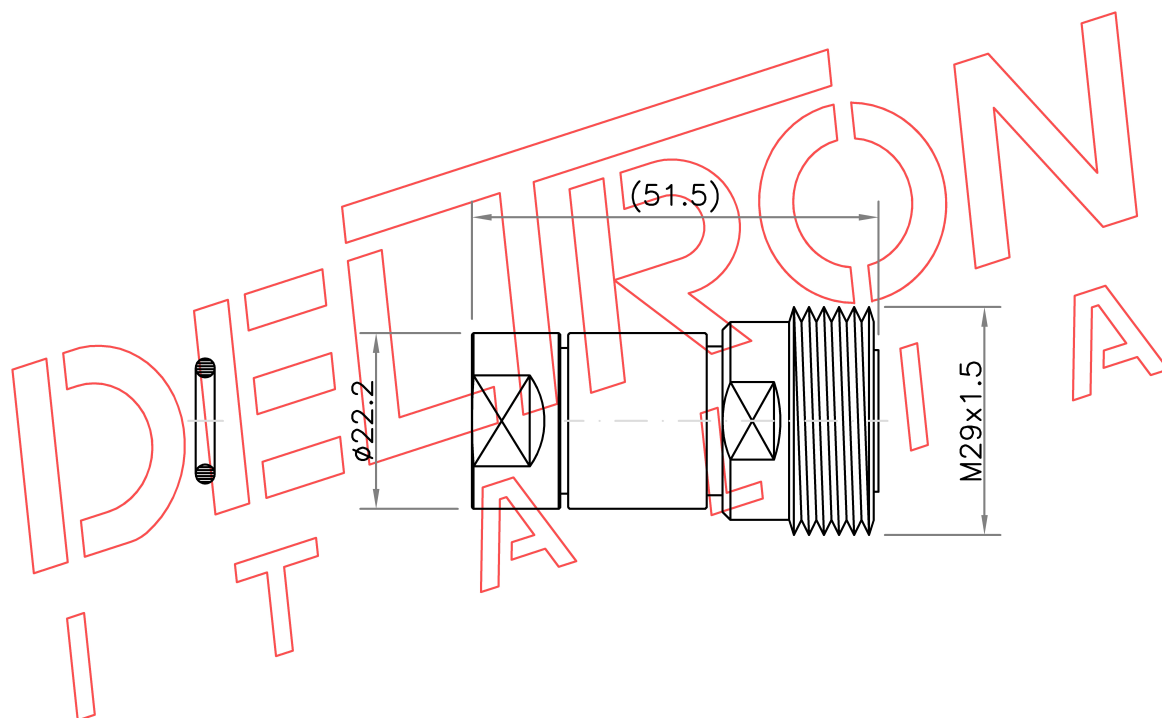

Codice - Code

DE432011

DELTRON^{SRL}
I T A L I A

Descrizione - Description

Connettore 7/16 femmina per cavo 1/2" foam - 7/16 female connector for 1/2" foam cable

Materiale - Material

Corpo - Body

Ottone - Brass EN12164-CW614N

Contatto femmina -Female contact

CuBe - CuBe BERYLCO 33-25 H-TD4

Altre parti - Other parts

Ottone - Brass EN12164-CW614N

Isolante - Insulator

PTFE - PTFE

O-Ring - O-Ring

Silicone - Silicon